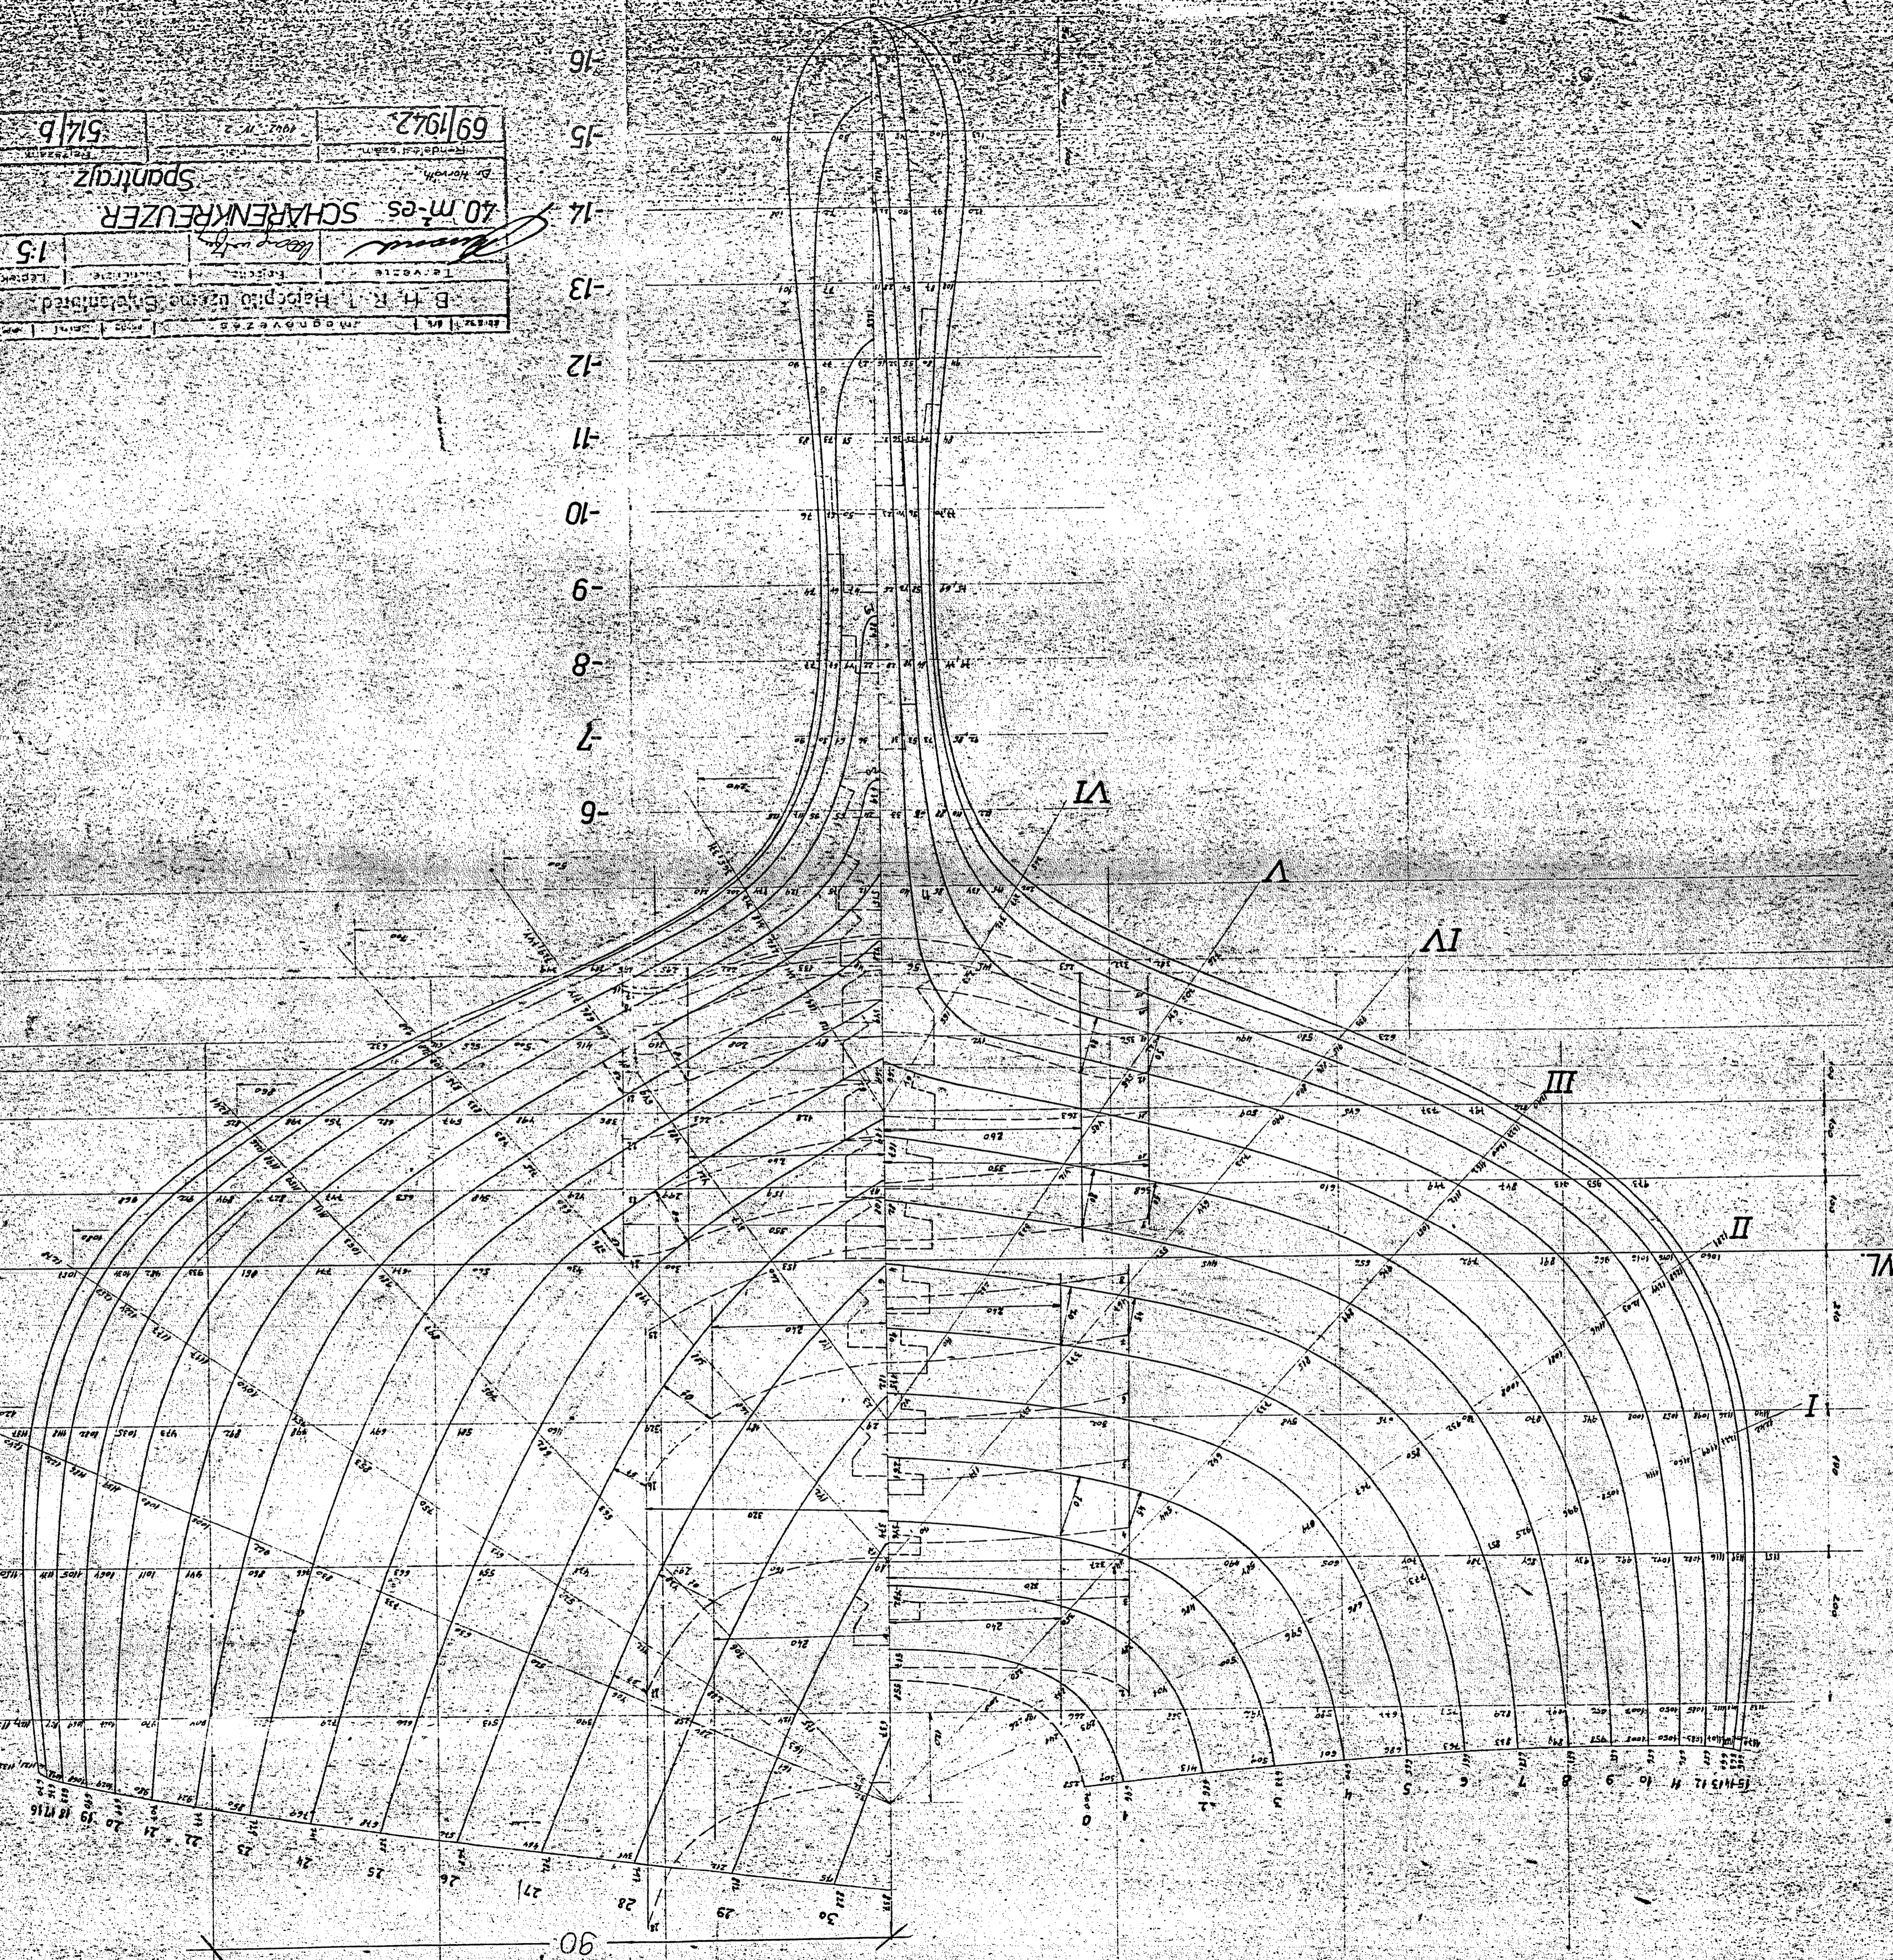

69/1972	Spananz
40 m-es SCHARENKREUZER	1:5
B. H. R. I. Halopid. us. no. Entomated	

16
15
14
13
12
11
10
9
8
7
6

5
7
3
2
1
CWL
1
2
3

Kapitel

90

CWL

CWL