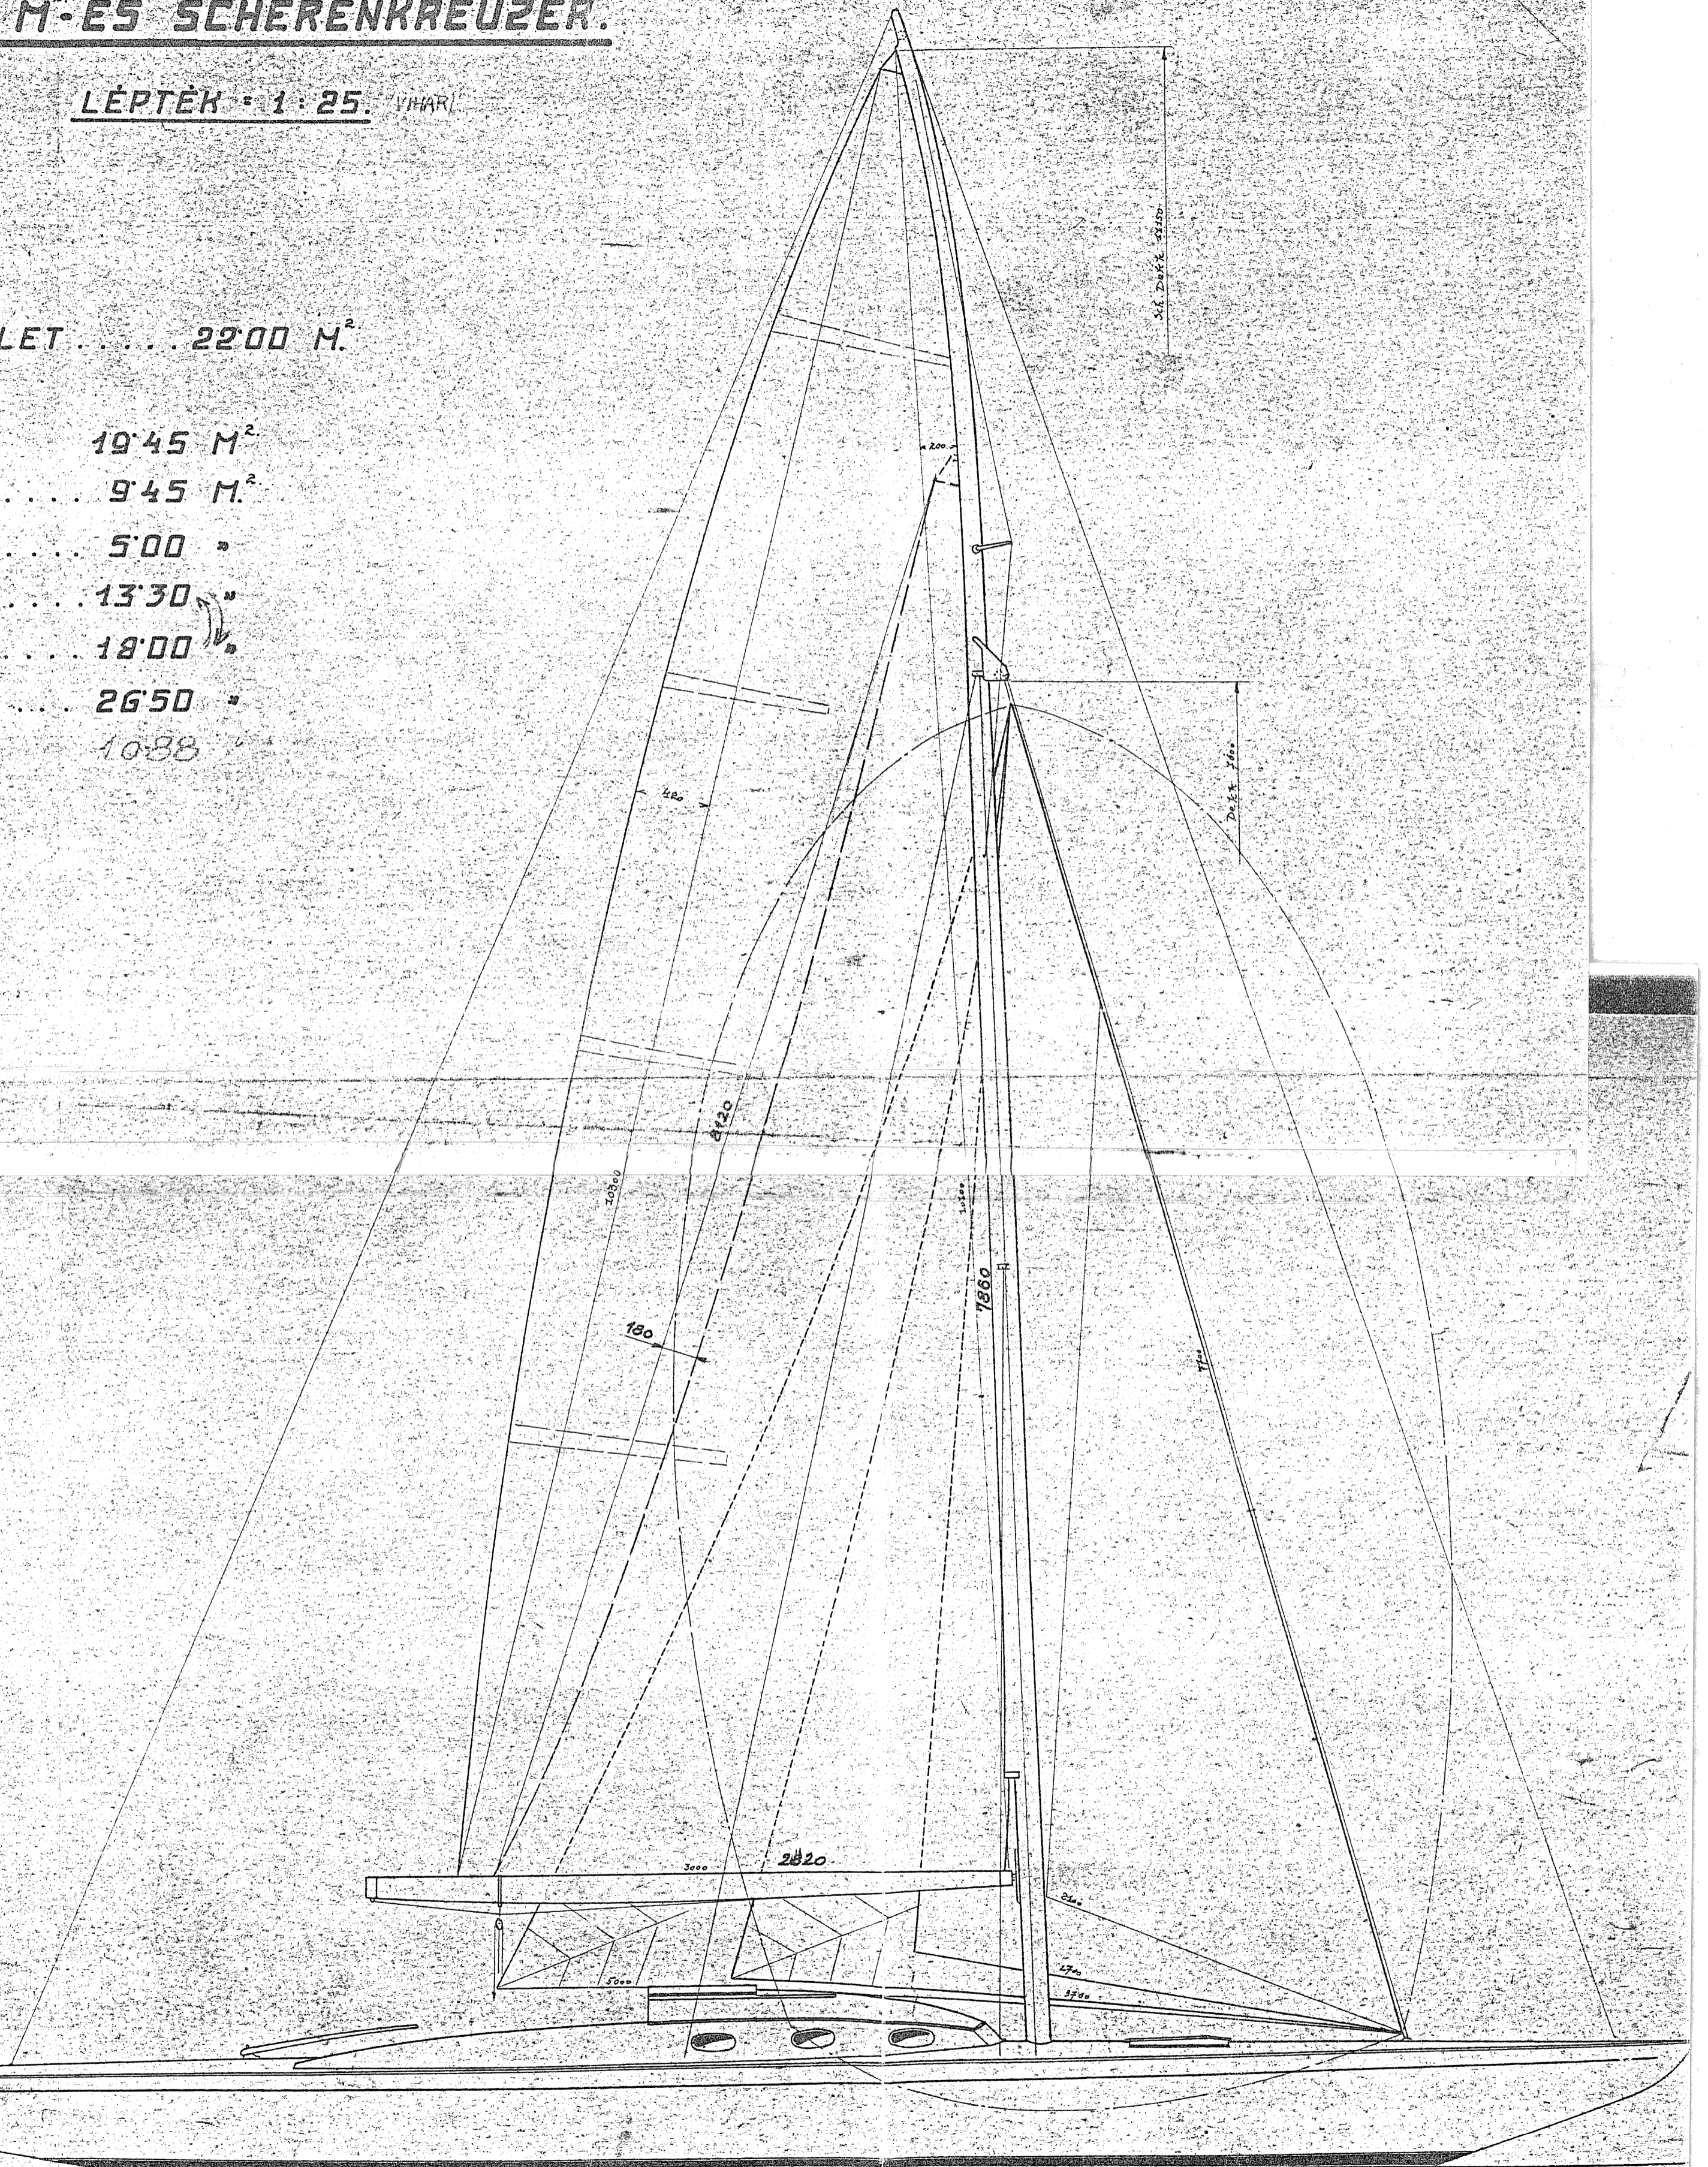

# 22 M<sup>2</sup>-ES SCHERENKREUZER.

LÉPTÉK = 1 : 25. VÍHAR!

FELMÉRT TERÜLET . . . . . 22'00 M<sup>2</sup>

NAGYVITORLA . . . . . 19'45 M<sup>2</sup>

FOKK I . . . . . 9'45 M<sup>2</sup>

FOKK II . . . . . 5'00 "

RAUMBALCON . . . . . 13'30 "

KREUZBALLON . . . . . 18'00 "

SPINAKKER . . . . . 26'50 "

VÍHARVITORLA . . . . . 10'88 "

rajzsz. 427/3

TERVEZTE: *Jurandor*